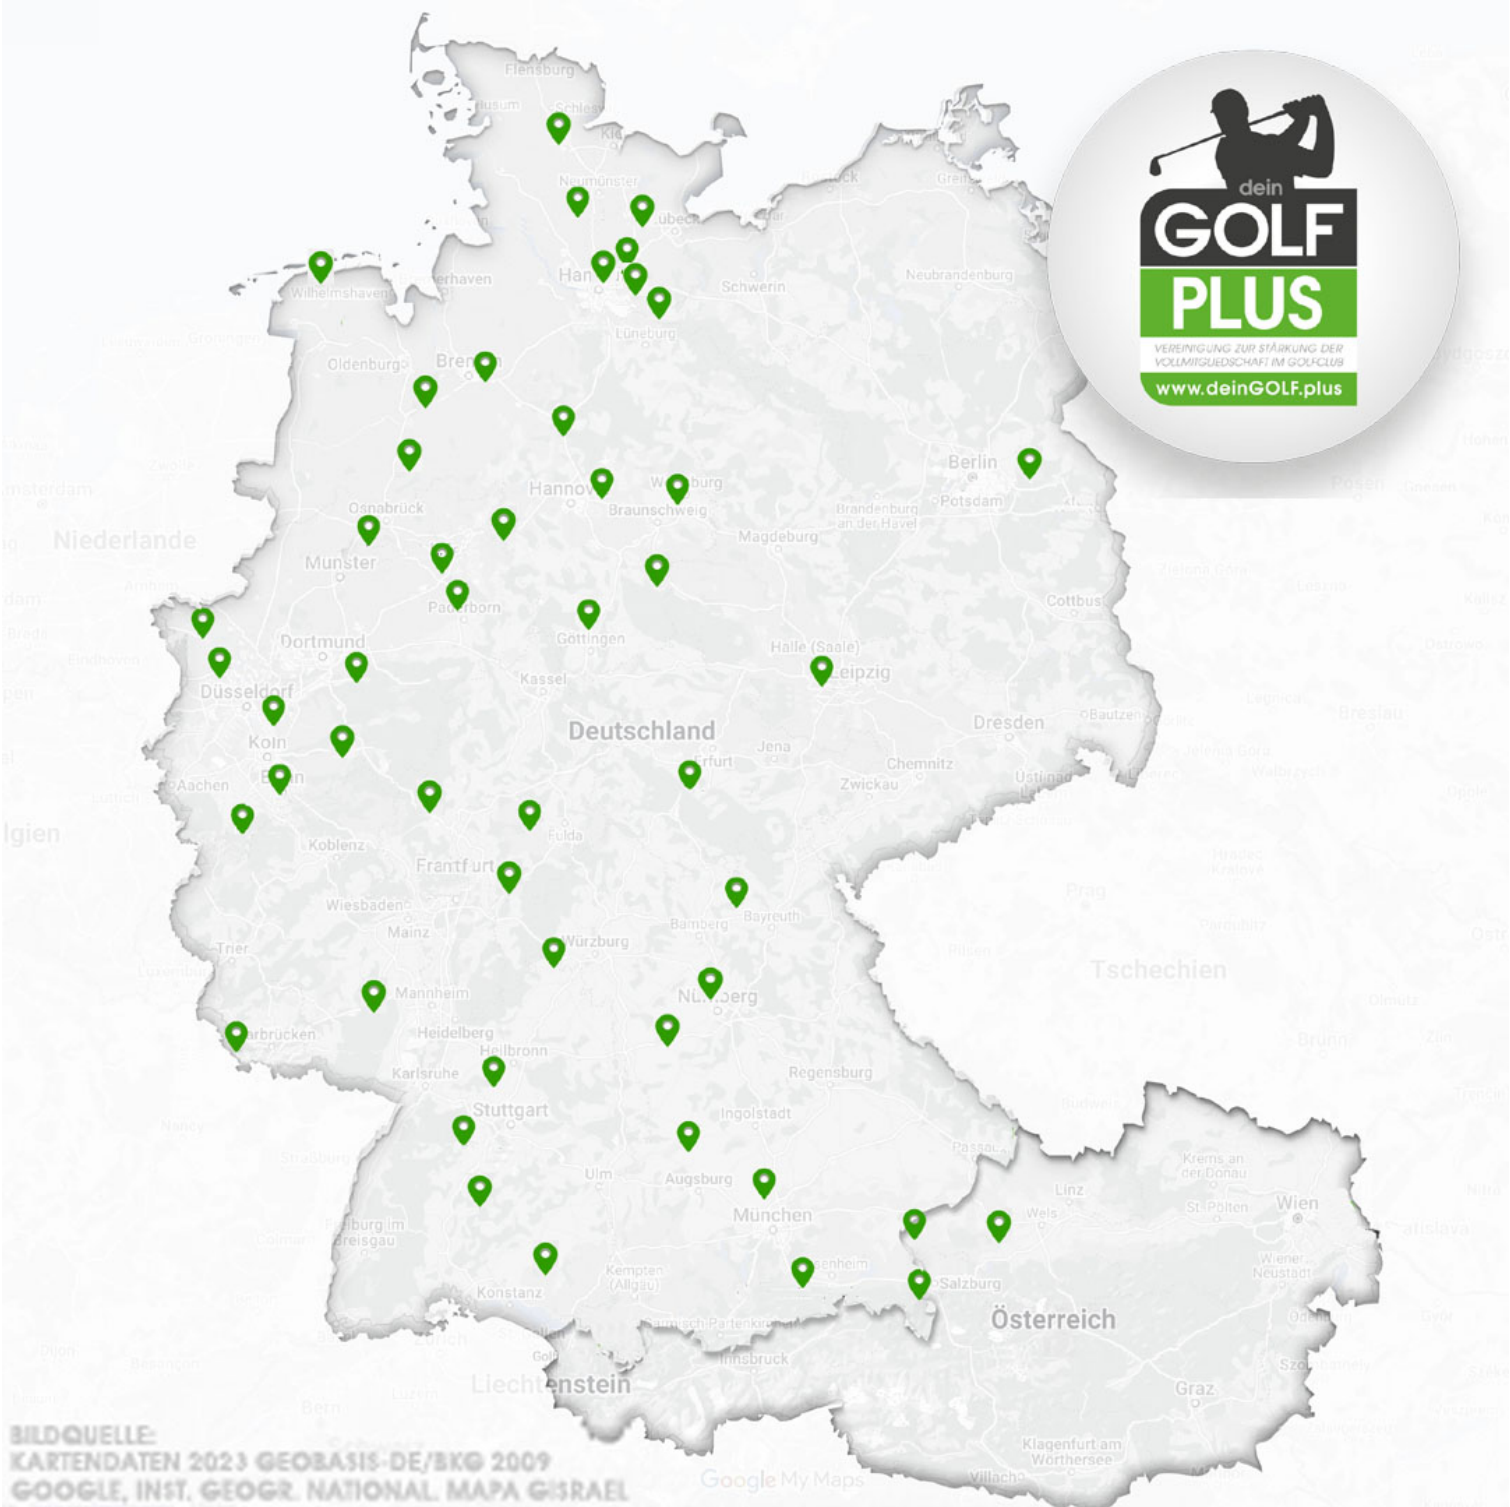

Falls noch nicht vorhanden wenden Sie sich bitte an das Clubbüro Ihres Heimatclubs. Ein DGV-/ÖGV-Ausweis ohne diese Zusatzkennung berechtigt nicht zum greenfeefreien Spiel, auch wenn Ihr Heimatclub dem „deinGOLF.plus“ Zusammenschluss angehört.

6 VERHALTEN

Durch die Mitgliedschaft Ihres Heimatclubs im „deinGOLF.plus“ Zusammenschluss verhalten Sie sich weiterhin wie ein (Greenfee-) Gast auf den Anlagen der Partnerclubs, auch das Tragen eines sichtbaren Greenfee Anhängers bleibt weiter notwendig.

ERLEBE DEN
MAXIMALEN GOLFSPASS
mit „deinGOLF.plus“

Die aktuellste Übersicht der teilnehmenden Partnerclubs finden Sie auf der Internetseite:

www.deinGOLF.plus

BILDQUELLE:
KARTENDATEN 2023 GEOBASIS-DE/BKG 2009
GOOGLE, INST. GEGR. NATIONAL MAPA G3/RAEL

Google My Maps

LISTE DER PARTNERCLUBS Stand März 2025

DAS PLUS+ FÜR VOLLMITGLIEDER IN DEINEM GOLFCLUB

DEUTSCHLAND

GOLFCLUB | STANDORT

GOLFANLAGE

KONTAKT

GOLFCLUB ALTÖTTING-BURGHAUSEN